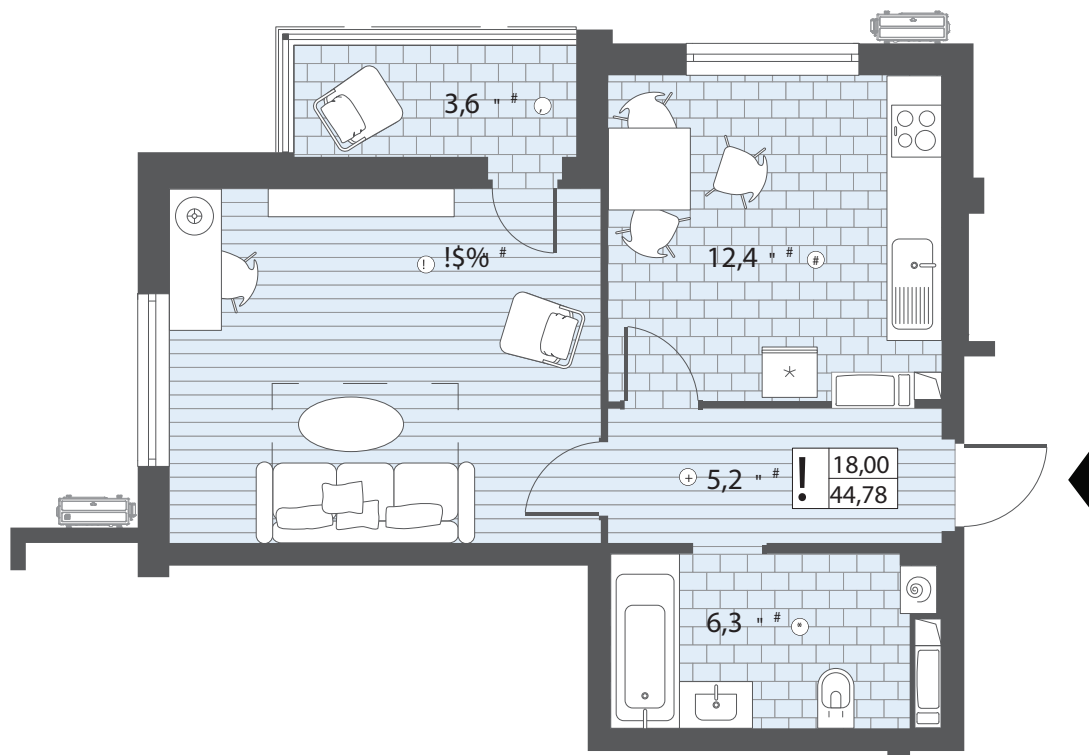

# ДОМ №1, ЭТАЖИ 2-25. ОДНОКОМНАТНАЯ КВАРТИРА. ТИП 1Г

№ кв	8	16	24	32	40	48	56	64	72	80	88	96	104	112	120	128	136	144	152	160	168	176	184	192			
Этаж	2	3	4	5	6	7	8	9	10	11	12	13	14	15	16	17	18	19	20	21	22	23	24	25			

№	Помещение	Площадь
!	Спальня	18,0
#	Кухня	12,4
+	Коридор	5,2
*	Ванная	6,3
'	Балкон	3,6
	Жилая площадь	18,00
	Общая площадь	44,78