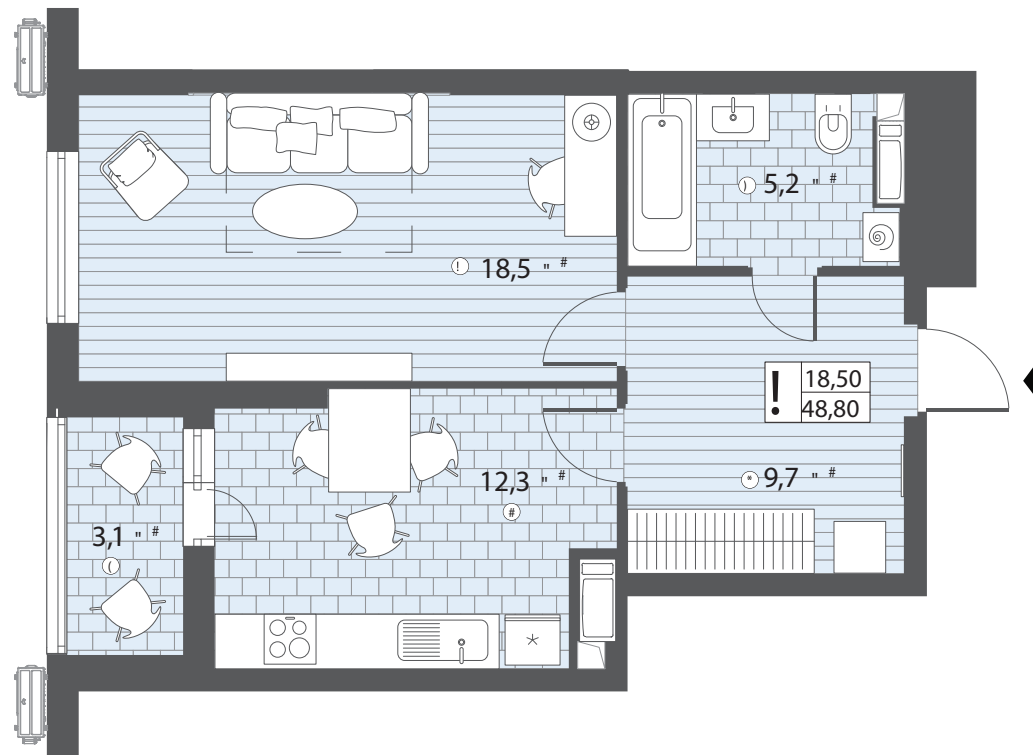

ДОМ №1, ЭТАЖИ 2-25. ОДНОКОМНАТНАЯ КВАРТИРА. ТИП 1Б

№ кв	6	14	22	30	38	46	54	62	70	78	86	94	102	110	118	126	134	142	150	158	166	174	182	190			
Этаж	2	3	4	5	6	7	8	9	10	11	12	13	14	15	16	17	18	19	20	21	22	23	24	25			

№	Помещение	Площадь
!	Спальня	18,5
#	Кухня	12,3
*	Коридор	9,7
)	Ванная	5,2
(Балкон	3,1
	Жилая площадь	18,50
	Общая площадь	48,80