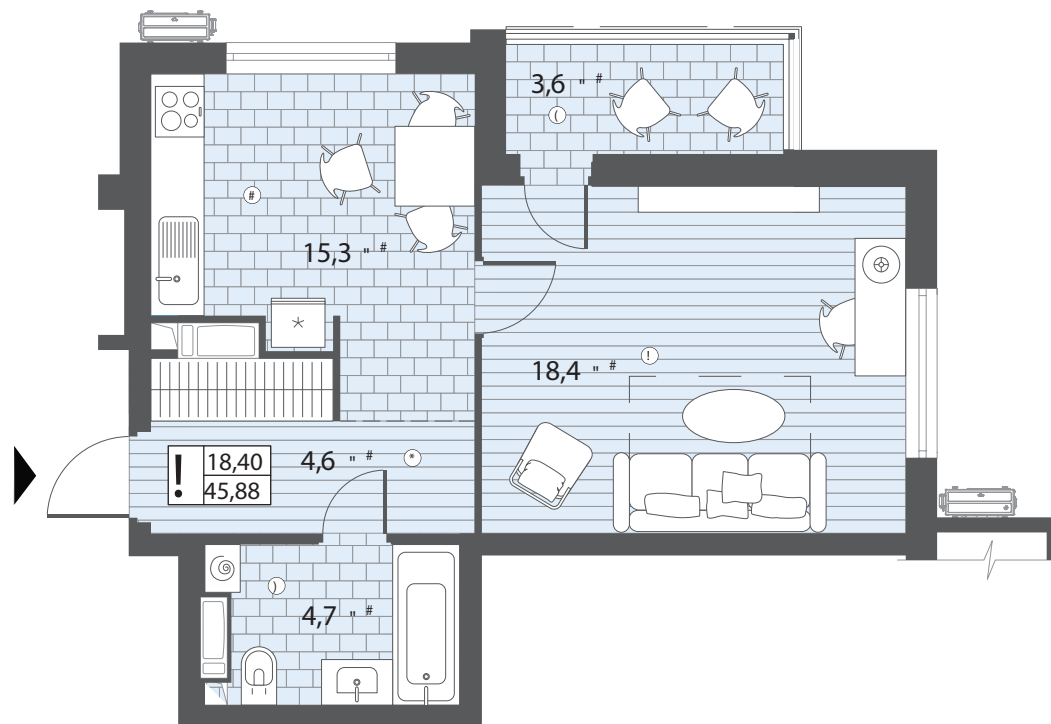

# ДОМ №1, ЭТАЖИ 2-25. ОДНОКОМНАТНАЯ КВАРТИРА. ТИП 1А

№ кв	1	9	17	25	33	41	49	57	65	73	81	89	97	105	113	121	129	137	145	153	161	169	177	185		
Этаж	2	3	4	5	6	7	8	9	10	11	12	13	14	15	16	17	18	19	20	21	22	23	24	25		

№	Помещение	Площадь
!	Спальня	18,4
#	Кухня	15,3
*	Коридор	4,6
)	Ванная	4,7
(	Балкон	3,6
	Жилая площадь	18,40
	Общая площадь	45,88